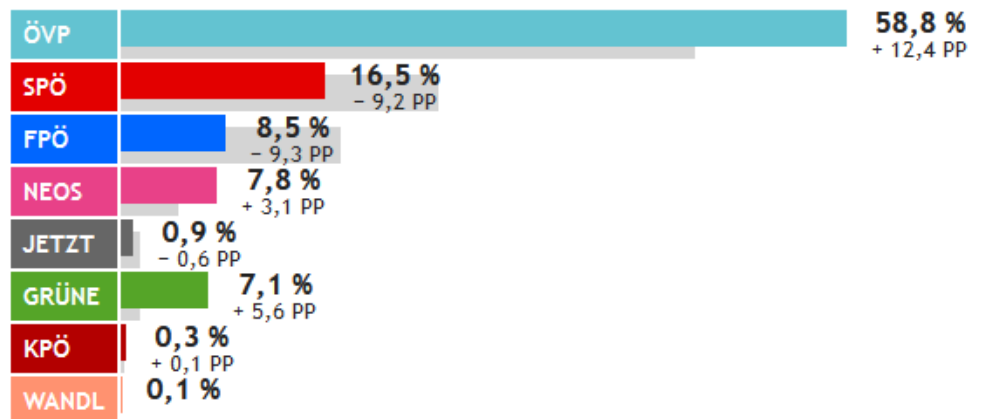

# Nationalratswahl am 29. September 2019

Gemeinde Leogang, Stimmen

Stand: 3.10.2019, 11:50 Uhr

- Stimmen
- Wahlkartenstimmen
- Mandate

## Region:

- Bundesland Salzburg
- RWK C - Lungau/Pinzgau/Pongau
- Bezirk Zell am See
- Leogang

## Vergleichswahl:

- Nationalratswahl 2017

	NRW 2019		NRW 2017		Differenz	
	absolut	in %	absolut	in %	absolut	in PP <sup>2</sup>
<b>Wahlberechtigte</b>	2.463		2.421		+ 42	
davon weiblich	1.242	50,4	1.218	50,3	+ 24	+ 0,1
<b>abgegebene Stimmen</b>	1.751	71,1	1.827	75,5	- 76	- 4,4
davon ungültig	20	1,1	25	1,4	- 5	- 0,2
davon gültig	1.731		1.802		- 71	
<b>ÖVP</b>	1.017	58,8	836	46,4	+ 181	+ 12,4
<b>SPÖ</b>	285	16,5	463	25,7	- 178	- 9,2
<b>FPÖ</b>	148	8,5	321	17,8	- 173	- 9,3
<b>NEOS</b>	135	7,8	85	4,7	+ 50	+ 3,1
<b>JETZT</b> PILZ	16	0,9	28	1,6	- 12	- 0,6
<b>GRÜNE</b>	123	7,1	28	1,6	+ 95	+ 5,6
<b>KPÖ</b>	6	0,3	4	0,2	+ 2	+ 0,1
<b>WANDL</b>	1	0,1			+ 1	+ 0,1
			25	1,4		
			10	0,6		
			2	0,1		